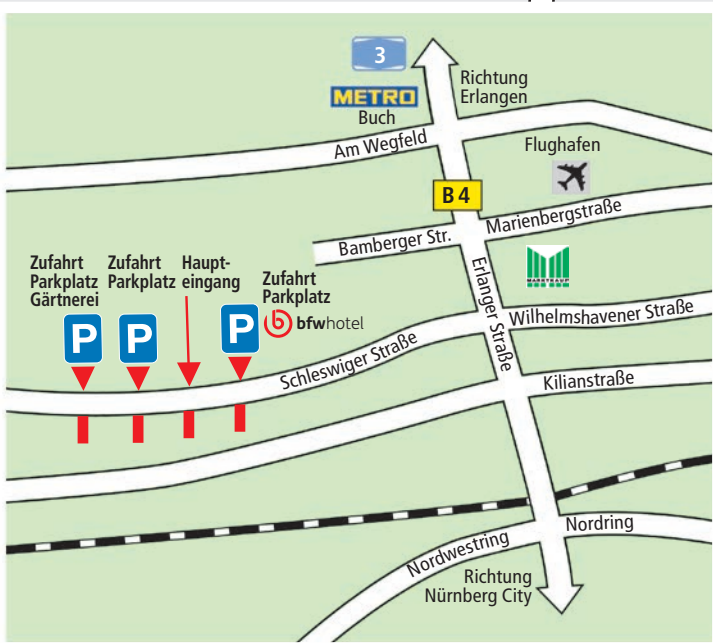

## Anreise mit dem Auto über die A3:

- Ausfahrt Erlangen-Tennenlohe (84)
- Richtung Nürnberg (B4)
- nach ca. 9 km rechts abbiegen in Schleswiger Straße
- nach ca. 1 km Ankunft am Berufsförderungswerk

## Anfahrt vom Hauptbahnhof Nürnberg:

- U-Bahn Linie U3 bis Maxfeld
  - Stadtbus 37 bis Berufsförderungswerk
- Weitere Infos erhalten Sie unter [www.vgn.de](http://www.vgn.de)

## Anfahrt vom Hauptbahnhof Fürth:

- Stadtbus Linie 37 bis Berufsförderungswerk

## Ankunft Flughafen:

- schnellste Möglichkeit ist mit dem Taxi

**Telefon Rezeption: 0911 938-7264**